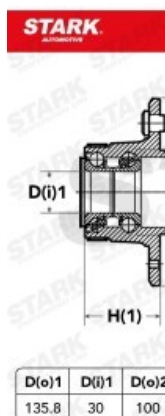

Wheel bearing kit SKWB-0180900

UMFANGREICHES LIEFERPROGRAMM MIT ÜBER 10.000 VERSCHIEDENEN
REFERENZE

 Image not found or type unknown

UMFANGREICHES LIEFERPROGRAMM MIT ÜBER 10.000 VERSCHIEDENEN
REFERENZE

 Image not found or type unknown

OEM Reference

ROVER GHK1685

OEM Cross Reference

BENDIX	050385B
A.B.S.	200805
SPIDAN	27564
RUVILLE	6129
Schaeffler FAG	713617410
CONTINENTAL CTAM	CDK1060
FIRST LINE	FBK803
FLENNOR	FR871785
QUINTON HAZELL	QWB1060
SNR	R16129
MOOG	ROWB11661
MOOG	ROWB11661
MOTAQUIP	VBK842
SKF	VKBA3610